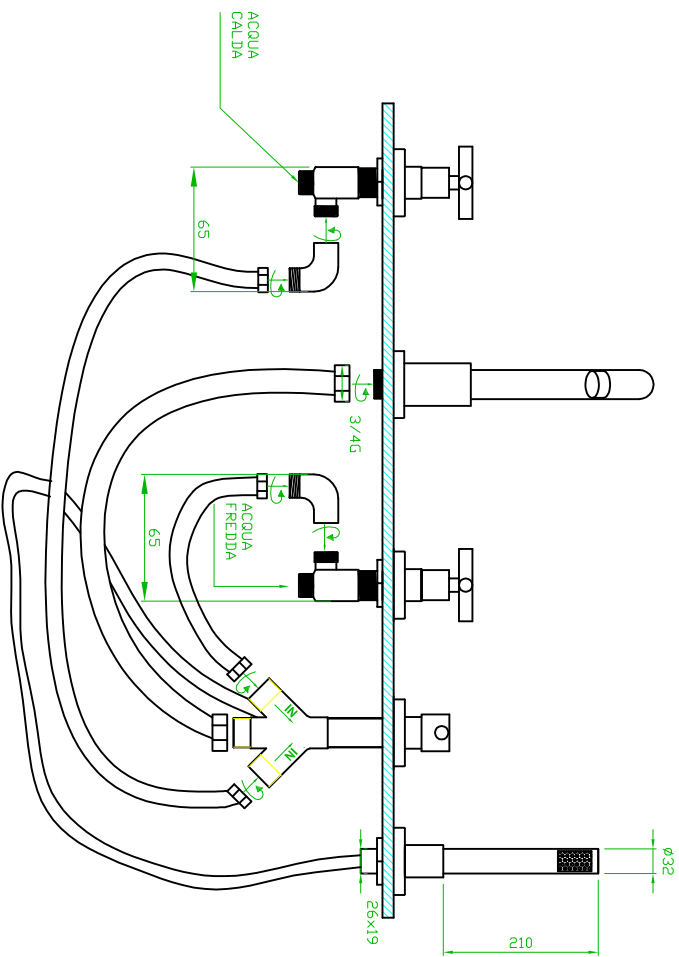

NEVE

ISTRUZIONI DI MONTAGGIO FITTING INSTRUCTIONS

NEVE

NEVE RUBINETTERIE
VIA NOVARA 18
28024 GOZZANO (NO)
ITALY

e-mail:
tecnico@neve-rubinetterie.com

visitaci / visit us
www.neve-rubinetterie.com

VISTA FRONTALE

VISTA LATERALE

VISTA DALL'ALTO